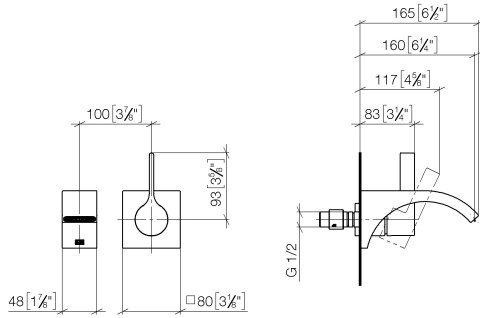

36 860 811

- Saliente 160 mm
- Caño rígido
- Aireador rectangular
- Diámetro del orificio caño 37 mm
- Diámetro del orificio batería monomando 57 mm
- Roseta para la batería 80 x 80mm
- Caudal máx. 4,5 l/min
- Sin plomo
- Este producto puede ayudar a un edificio a cumplir con los requisitos de los sistemas de certificación ecológica de edificios: LEED®, BREEAM®, DGNB

- Profundidad de montaje mín. 80 mm
- Profundidad de montaje máx. 95 mm

36 860 811

mm [inches]

### Diagrama de flujo