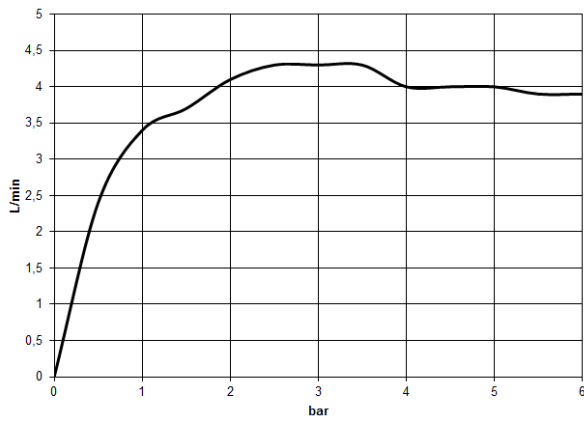

36 860 811

- Saliente 160 mm
- Caño rígido
- Aireador rectangular
- Diámetro del orificio caño 37 mm
- Diámetro del orificio batería monomando 57 mm
- Roseta para la batería 80 x 80mm
- Caudal máx. 4,5 l/min
- Sin plomo
- Este producto puede ayudar a un edificio a cumplir con los requisitos de los sistemas de certificación ecológica de edificios: LEED®, BREEAM®, DGNB

### Diagrama de flujo