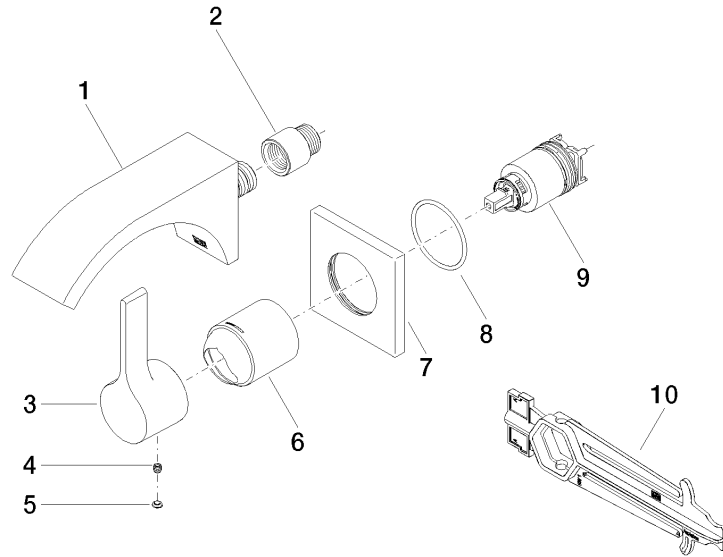

36 860 811

Lista de piezas de recambios

N°	Número de artículo	Denominación	Cantidad de montaje	Plazo de entrega
1	13 800 811-00	CYO Caño mural de lavabo sin válvula - Cromo	1	10
2	09 24 03 072 10 90	boquilla	1	2
3	09 20 80 021-00	manilla	1	10
4	90 31 11 030 00 90	varilla	1	2
5	90 31 20 087 00-00	tapón	1	10
6	09 11 02 288-00	funda	1	10
7	09 27 78 039-00	roseta	1	10
8	90 14 10 049 00 90	sello	1	2
9	90 15 05 064 01 90	cartucho	1	2
10	90 30 09 064 00 90	llave	1	2